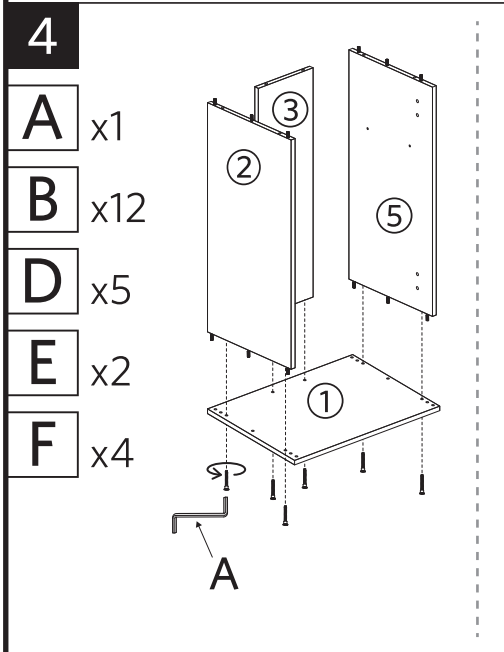

A x1	B x12	C x12	D x5	E x2	F x4	G x1

5

6

OPERA STAND 80

Caratteristiche | Normative | Norme | Normativ

Colore - Codice Colors - Code Couleurs - Code Farben - Code	Nero Black Noir Schwarz - OPS08102 Bianco White Blanc Weiß - OPS08101 Grigio Steel Acier Stahl - OPS08103
Dimensione Dimensions	(larghezza x profondità x altezza) (depth x width x height) (larg x prof x haut) (Tiefe x Breite x Höhe) 450 x 400 x 800 mm
Peso Weight Poids Gewicht	17 kg
Parti in dotazione Exposed parts Parties apparentes Exponierte Teile	1 Porta, 1 Mensola, struttura in pannelli truciolari. 1 Door, 1 Shelf, particle board, melamine faced. 1 porte, 1 étagère, panneaux de particules, surfacés mélaminés. 1 Türen, 1 Fach, Spanplatte, laminiert.
Materiale Material Matière Material	Pannello truciolare, spessore 16 mm Agglomerated particle boards, Thickness 16mm Panneaux de particules agglomérées, Epaisseur 16mm Pressspanplatten (agglomeriert) Stärke 16mm
Massimo carico Maximum load Charge maximum Maximale Belastbarkeit	160 kg
Varie Various Divers Verschiedenes	Kit di montaggio dello stand Cabinet assembly kit Meuble à monter en kit Schrank-Montagesatz