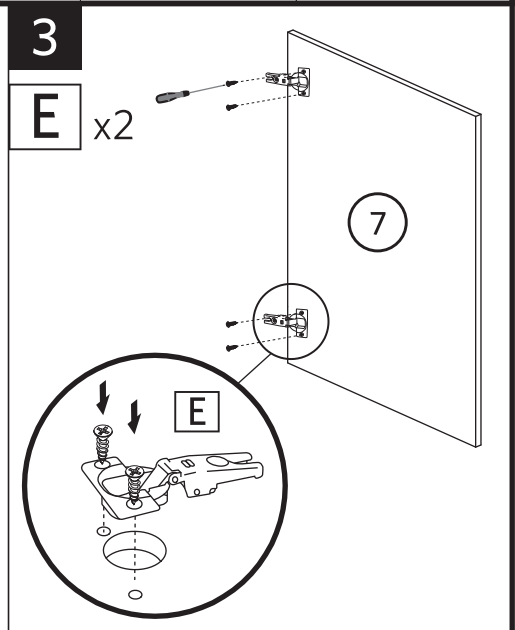

A x1	B x12	C x12	D x5	E x2	F x4	G x1

5

6

OPERA STAND 80

Caratteristiche | Normative | Norme | Normativ

Colore - Codice Colors - Code Couleurs - Code Farben - Code	Nero Black Noir Schwarz - OPS08102 Bianco White Blanc Weiß - OPS08101 Grigio Steel Acier Stahl - OPS08103
Dimensione Dimensions	(larghezza x profondità x altezza) (depth x width x height) (larg x prof x haut) (Tiefe x Breite x Höhe) 450 x 400 x 800 mm
Peso Weight Poids Gewicht	17 kg
Parti in dotazione Exposed parts Parties apparentes Exponierte Teile	1 Porta, 1 Mensola, struttura in pannelli truciolari. 1 Door, 1 Shelf, particle board, melamine faced. 1 porte, 1 étagère, panneaux de particules, surfacés mélaminés. 1 Türen, 1 Fach, Spanplatte, laminiert.
Materiale Material Matière Material	Pannello truciolare, spessore 16 mm Agglomerated particle boards, Thickness 16mm Panneaux de particules agglomérées, Epaisseur 16mm Pressspanplatten (agglomeriert) Stärke 16mm
Massimo carico Maximum load Charge maximum Maximale Belastbarkeit	160 kg
Varie Various Divers Verschiedenes	Kit di montaggio dello stand Cabinet assembly kit Meuble à monter en kit Schrank-Montagesatz