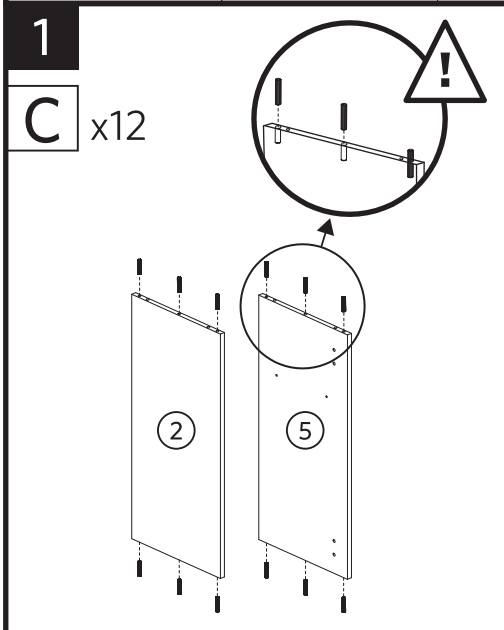

A x1	B x12	C x12	D x5	E x2	F x4	G x1

5

6

OPERA STAND 80

Caratteristiche | Normative | Norme | Normativ

Colore - Codice Colors - Code Couleurs - Code Farben - Code	Nero Black Noir Schwarz - OPS08102 Bianco White Blanc Weiß - OPS08101 Grigio Steel Acier Stahl - OPS08103
Dimensione Dimensions	(larghezza x profondità x altezza) (depth x width x height) (larg x prof x haut) (Tiefe x Breite x Höhe) 450 x 400 x 800 mm
Peso Weight Poids Gewicht	17 kg
Parti in dotazione Exposed parts Parties apparentes Exponierte Teile	1 Porta, 1 Mensola, struttura in pannelli truciolari. 1 Door, 1 Shelf, particle board, melamine faced. 1 porte, 1 étagère, panneaux de particules, surfacés mélaminés. 1 Türen, 1 Fach, Spanplatte, laminiert.
Materiale Material Matière Material	Pannello truciolare, spessore 16 mm Agglomerated particle boards, Thickness 16mm Panneaux de particules agglomérées, Epaisseur 16mm Pressspanplatten (agglomeriert) Stärke 16mm
Massimo carico Maximum load Charge maximum Maximale Belastbarkeit	160 kg
Varie Various Divers Verschiedenes	Kit di montaggio dello stand Cabinet assembly kit Meuble à monter en kit Schrank-Montagesatz