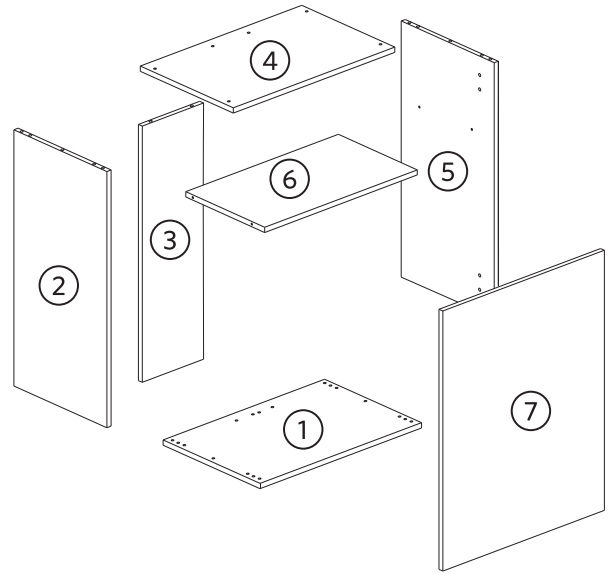

A x1	B x12	C x12	D x5	E x2	F x4	G x1

5

6

OPERA STAND 80

Caratteristiche | Normative | Norme | Normativ

Colore - Codice Colors - Code Couleurs - Code Farben - Code	Nero Black Noir Schwarz - OPS08102 Bianco White Blanc Weiß - OPS08101 Grigio Steel Acier Stahl - OPS08103
Dimensione Dimensions	(larghezza x profondità x altezza) (depth x width x height) (larg x prof x haut) (Tiefe x Breite x Höhe) 450 x 400 x 800 mm
Peso Weight Poids Gewicht	17 kg
Parti in dotazione Exposed parts Parties apparentes Exponierte Teile	1 Porta, 1 Mensola, struttura in pannelli truciolari. 1 Door, 1 Shelf, particle board, melamine faced. 1 porte, 1 étagère, panneaux de particules, surfacés mélaminés. 1 Türen, 1 Fach, Spanplatte, laminiert.
Materiale Material Matière Material	Pannello truciolare, spessore 16 mm Agglomerated particle boards, Thickness 16mm Panneaux de particules agglomérées, Epaisseur 16mm Pressspanplatten (agglomeriert) Stärke 16mm
Massimo carico Maximum load Charge maximum Maximale Belastbarkeit	160 kg
Varie Various Divers Verschiedenes	Kit di montaggio dello stand Cabinet assembly kit Meuble à monter en kit Schrank-Montagesatz