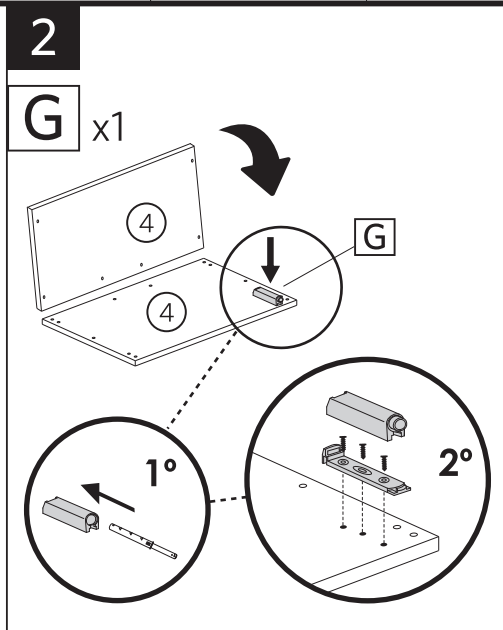

A x1	B x12	C x12	D x5	E x2	F x4	G x1

5

6

OPERA STAND 80

Caratteristiche | Normative | Norme | Normativ

Colore - Codice Colors - Code Couleurs - Code Farben - Code	Nero Black Noir Schwarz - OPS08102 Bianco White Blanc Weiß - OPS08101 Grigio Steel Acier Stahl - OPS08103
Dimensione Dimensions	(larghezza x profondità x altezza) (depth x width x height) (larg x prof x haut) (Tiefe x Breite x Höhe) 450 x 400 x 800 mm
Peso Weight Poids Gewicht	17 kg
Parti in dotazione Exposed parts Parties apparentes Exponierte Teile	1 Porta, 1 Mensola, struttura in pannelli truciolari. 1 Door, 1 Shelf, particle board, melamine faced. 1 porte, 1 étagère, panneaux de particules, surfacés mélaminés. 1 Türen, 1 Fach, Spanplatte, laminiert.
Materiale Material Matière Material	Pannello truciolare, spessore 16 mm Agglomerated particle boards, Thickness 16mm Panneaux de particules agglomérées, Epaisseur 16mm Pressspanplatten (agglomeriert) Stärke 16mm
Massimo carico Maximum load Charge maximum Maximale Belastbarkeit	160 kg
Varie Various Divers Verschiedenes	Kit di montaggio dello stand Cabinet assembly kit Meuble à monter en kit Schrank-Montagesatz