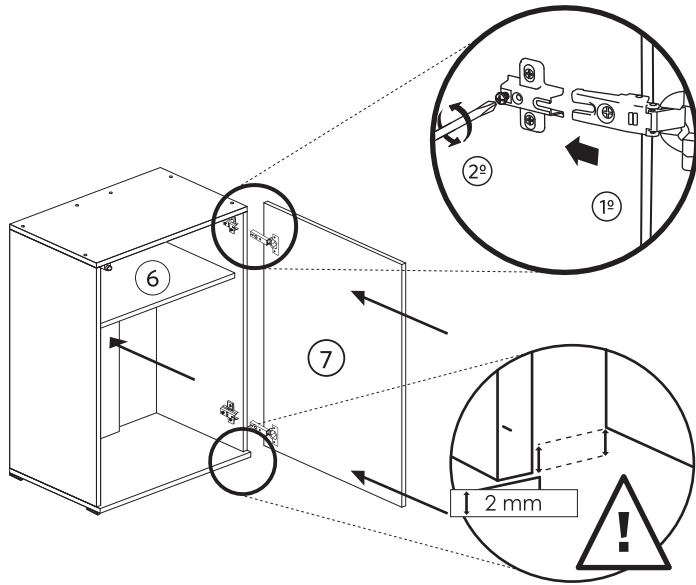

A x1	B x12	C x12	D x5	E x2	F x4	G x1

5

6

OPERA STAND 80

Caratteristiche | Normative | Norme | Normativ

Colore - Codice Colors - Code Couleurs - Code Farben - Code	Nero Black Noir Schwarz - OPS08102 Bianco White Blanc Weiß - OPS08101 Grigio Steel Acier Stahl - OPS08103
Dimensione Dimensions	(larghezza x profondità x altezza) (depth x width x height) (larg x prof x haut) (Tiefe x Breite x Höhe) 450 x 400 x 800 mm
Peso Weight Poids Gewicht	17 kg
Parti in dotazione Exposed parts Parties apparentes Exponierte Teile	1 Porta, 1 Mensola, struttura in pannelli truciolari. 1 Door, 1 Shelf, particle board, melamine faced. 1 porte, 1 étagère, panneaux de particules, surfacés mélaminés. 1 Türen, 1 Fach, Spanplatte, laminiert.
Materiale Material Matière Material	Pannello truciolare, spessore 16 mm Agglomerated particle boards, Thickness 16mm Panneaux de particules agglomérées, Epaisseur 16mm Pressspanplatten (agglomeriert) Stärke 16mm
Massimo carico Maximum load Charge maximum Maximale Belastbarkeit	160 kg
Varie Various Divers Verschiedenes	Kit di montaggio dello stand Cabinet assembly kit Meuble à monter en kit Schrank-Montagesatz