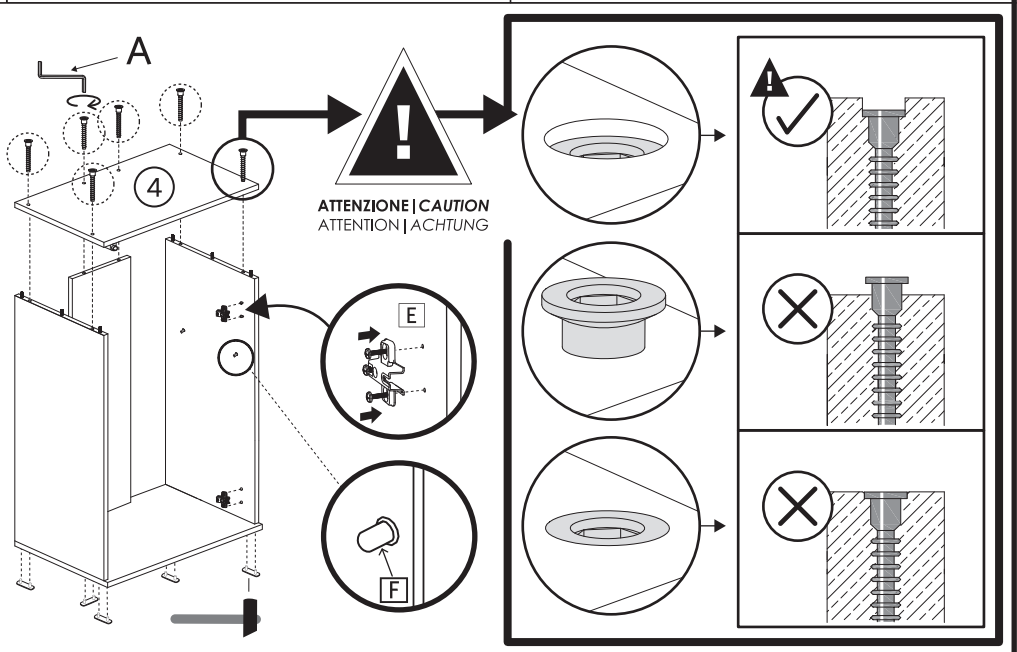

A x1	B x12	C x12	D x5	E x2	F x4	G x1

5

6

OPERA STAND 80

Caratteristiche | Normative | Norme | Normativ

Colore - Codice Colors - Code Couleurs - Code Farben - Code	Nero Black Noir Schwarz - OPS08102 Bianco White Blanc Weiß - OPS08101 Grigio Steel Acier Stahl - OPS08103
Dimensione Dimensions	(larghezza x profondità x altezza) (depth x width x height) (larg x prof x haut) (Tiefe x Breite x Höhe) 450 x 400 x 800 mm
Peso Weight Poids Gewicht	17 kg
Parti in dotazione Exposed parts Parties apparentes Exponierte Teile	1 Porta, 1 Mensola, struttura in pannelli truciolari. 1 Door, 1 Shelf, particle board, melamine faced. 1 porte, 1 étagère, panneaux de particules, surfacés mélaminés. 1 Türen, 1 Fach, Spanplatte, laminiert.
Materiale Material Matière Material	Pannello truciolare, spessore 16 mm Agglomerated particle boards, Thickness 16mm Panneaux de particules agglomérées, Epaisseur 16mm Pressspanplatten (agglomeriert) Stärke 16mm
Massimo carico Maximum load Charge maximum Maximale Belastbarkeit	160 kg
Varie Various Divers Verschiedenes	Kit di montaggio dello stand Cabinet assembly kit Meuble à monter en kit Schrank-Montagesatz