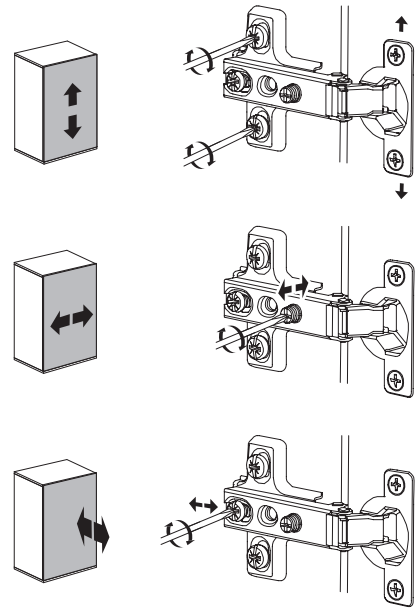

Askoll

DATA DI FABBRICAZIONE | DATE DE FABRICATION
MANUFACTURING DATE | HERSTELLUNGSDATUM

OPERA STAND 80

Guida per il montaggio
Assembly Guide
Notice de Montage
Montageanleitung

Necessari al montaggio | To assemble | Pour le montage | Zu montieren

A x1	B x12	C x12	D x5	E x2	F x4	G x1

5

6

OPERA STAND 80

Caratteristiche | Normative | Norme | Normativ

Colore - Codice Colors - Code Couleurs - Code Farben - Code	Nero Black Noir Schwarz - OPS08102 Bianco White Blanc Weiß - OPS08101 Grigio Steel Acier Stahl - OPS08103
Dimensione Dimensions	(larghezza x profondità x altezza) (depth x width x height) (larg x prof x haut) (Tiefe x Breite x Höhe) 450 x 400 x 800 mm
Peso Weight Poids Gewicht	17 kg
Parti in dotazione Exposed parts Parties apparentes Exponierte Teile	1 Porta, 1 Mensola, struttura in pannelli truciolari. 1 Door, 1 Shelf, particle board, melamine faced. 1 porte, 1 étagère, panneaux de particules, surfacés mélaminés. 1 Türen, 1 Fach, Spanplatte, laminiert.
Materiale Material Matière Material	Pannello truciolare, spessore 16 mm Agglomerated particle boards, Thickness 16mm Panneaux de particules agglomérées, Epaisseur 16mm Pressspanplatten (agglomeriert) Stärke 16mm
Massimo carico Maximum load Charge maximum Maximale Belastbarkeit	160 kg
Varie Various Divers Verschiedenes	Kit di montaggio dello stand Cabinet assembly kit Meuble à monter en kit Schrank-Montagesatz