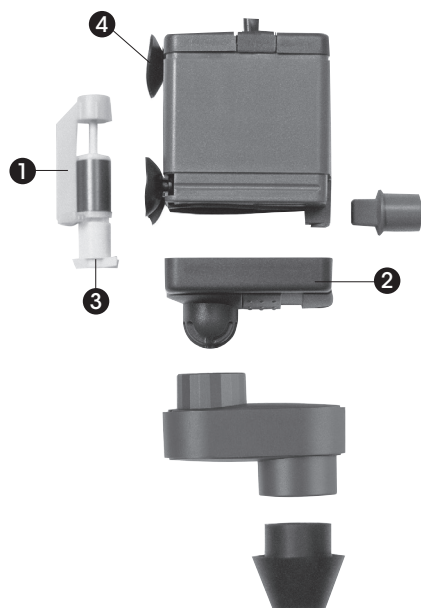

JOLLY CENTOUSI

RICAMBI

N.	Modello	Cod. EAN	Cod.
1	Alberino con supporto	0 015361 370004	940405
2	Coprigirante completa	8 018157 404130	940413
3	Magnetogirante	8 018157 404109	940410
4	Ventose	8 018157 404062	952103