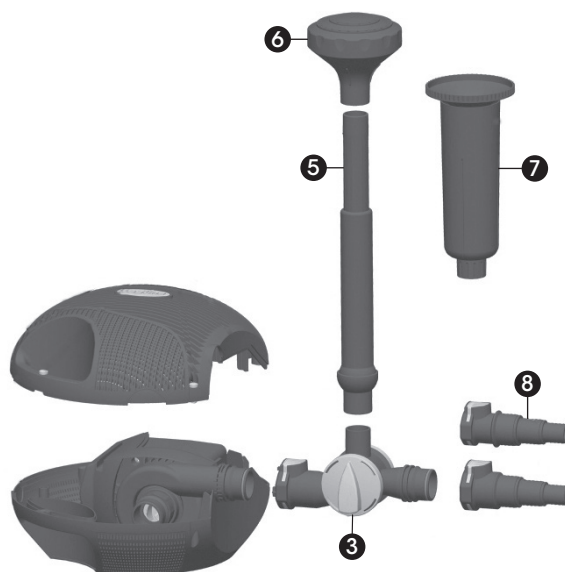

POWERJET FREE FLO 2200 | 4000 | 5000 | 7600 | 9000 | 11000

POWERJET FREE FLO 2200

POWERJET FREE FLO
4000 | 5000 | 7600 | 9000 | 11000

RICAMBI

N.	Modello	Cod. EAN	Cod.
1	Magnetogirante		
	POWERJET FREE FLO 2200	0 155612 045526	930444 PT455
	POWERJET FREE FLO 4000	0 155612 045762	930419 PT457
	POWERJET FREE FLO 5000	0 155612 039686	93039500 PT 396
	POWERJET FREE FLO 7600 9000	0 155612 046820	93039700 PT468
POWERJET FREE FLO 11000	0 155612 046516	930389 PT465	
2	Perno ceramico e supporto		
	POWERJET FREE FLO 2200	0 155612 079125	930805 PT759
POWERJET FREE FLO 4000	0 155612 076148	930418 PT761	
3	Gruppo rubinetti		
	POWERJET FREE FLO 2200	0 155612 062660	930060 PT626
	POWERJET FREE FLO 4000 5000	0 155612 062738	930061 PT627
POWERJET FREE FLO 7600 9000 11000	0 155612 062806	930062 PT628	

N.	Modello	Cod. EAN	Cod.
4	Coprigirante		
	POWERJET FREE FLO 7600	0 155612 073550	930066 PT735
5	Tubo telescopico		
	POWERJET FREE FLO 2200	0 155612 061670	930058 PT616
	POWERJET FREE FLO 4000 5000 7600 9000 11000	0 155612 061748	930059 PT617
6	Effetto fontana		
	POWERJET FREE FLO 2200 4000 5000	0 155612 065258	930208 PT652
POWERJET FREE FLO 7600 9000 11000	0 155612 065494	930209 PT654	
7	Effetto a campana	0 155612 066248	930205 PT662
8	Innesto rapido universale (3/4", 1", 1-1/4") (19-25-32 mm) con attacco Click fit 1"		
	POWERJET FREE FLO 2200	0 155612 063650	930256 PT636
8	Innesto rapido universale (3/4", 1", 1-1/4") (19-25-32 mm) con attacco Click fit 1-1/4"		
	POWERJET FREE FLO 4000 5000 7600 9000 11000	0 155612 064022	930216 PT640