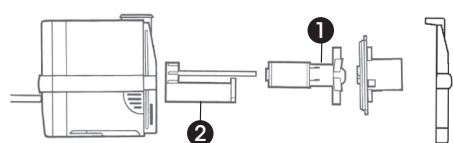

POWERJET FREE FLO 2200 | 4000 | 5000 | 7600 | 9000 | 11000

POWERJET FREE FLO 2200

POWERJET FREE FLO
4000 | 5000 | 7600 | 9000 | 11000

RICAMBI

N.	Modello	Cod. EAN	Cod.
1	Magnetogirante		
	POWERJET FREE FLO 2200	0 155612 045526	930444 PT455
	POWERJET FREE FLO 4000	0 155612 045762	930419 PT457
	POWERJET FREE FLO 5000	0 155612 039686	93039500 PT 396
	POWERJET FREE FLO 7600 9000	0 155612 046820	93039700 PT468
POWERJET FREE FLO 11000	0 155612 046516	930389 PT465	
2	Perno ceramico e supporto		
	POWERJET FREE FLO 2200	0 155612 079125	930805 PT759
POWERJET FREE FLO 4000	0 155612 076148	930418 PT761	
3	Gruppo rubinetti		
	POWERJET FREE FLO 2200	0 155612 062660	930060 PT626
	POWERJET FREE FLO 4000 5000	0 155612 062738	930061 PT627
POWERJET FREE FLO 7600 9000 11000	0 155612 062806	930062 PT628	

N.	Modello	Cod. EAN	Cod.
4	Coprigirante		
	POWERJET FREE FLO 7600	0 155612 073550	930066 PT735
5	Tubo telescopico		
	POWERJET FREE FLO 2200	0 155612 061670	930058 PT616
	POWERJET FREE FLO 4000 5000 7600 9000 11000	0 155612 061748	930059 PT617
6	Effetto fontana		
	POWERJET FREE FLO 2200 4000 5000	0 155612 065258	930208 PT652
POWERJET FREE FLO 7600 9000 11000	0 155612 065494	930209 PT654	
7	Effetto a campana	0 155612 066248	930205 PT662
8	Innesto rapido universale (3/4", 1", 1-1/4") (19-25-32 mm) con attacco Click fit 1"		
	POWERJET FREE FLO 2200	0 155612 063650	930256 PT636
8	Innesto rapido universale (3/4", 1", 1-1/4") (19-25-32 mm) con attacco Click fit 1-1/4"		
	POWERJET FREE FLO 4000 5000 7600 9000 11000	0 155612 064022	930216 PT640