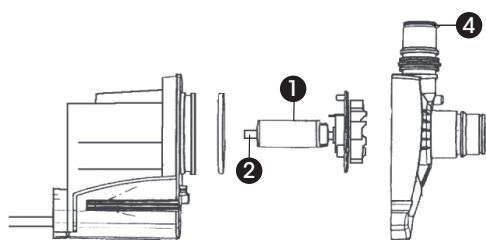

POWERJET FREE FLO 2200 | 4000 | 5000 | 7600 | 9000 | 11000

POWERJET FREE FLO 2200

POWERJET FREE FLO
4000 | 5000 | 7600 | 9000 | 11000

RICAMBI

N.	Modello	Cod. EAN	Cod.
1	Magnetogirante		
	POWERJET FREE FLO 2200	0 155612 045526	930444 PT455
	POWERJET FREE FLO 4000	0 155612 045762	930419 PT457
	POWERJET FREE FLO 5000	0 155612 039686	93039500 PT 396
	POWERJET FREE FLO 7600 9000	0 155612 046820	93039700 PT468
POWERJET FREE FLO 11000	0 155612 046516	930389 PT465	
2	Perno ceramico e supporto		
	POWERJET FREE FLO 2200	0 155612 079125	930805 PT759
POWERJET FREE FLO 4000	0 155612 076148	930418 PT761	
3	Gruppo rubinetti		
	POWERJET FREE FLO 2200	0 155612 062660	930060 PT626
	POWERJET FREE FLO 4000 5000	0 155612 062738	930061 PT627
POWERJET FREE FLO 7600 9000 11000	0 155612 062806	930062 PT628	

N.	Modello	Cod. EAN	Cod.
4	Coprigirante		
	POWERJET FREE FLO 7600	0 155612 073550	930066 PT735
5	Tubo telescopico		
	POWERJET FREE FLO 2200	0 155612 061670	930058 PT616
	POWERJET FREE FLO 4000 5000 7600 9000 11000	0 155612 061748	930059 PT617
6	Effetto fontana		
	POWERJET FREE FLO 2200 4000 5000	0 155612 065258	930208 PT652
POWERJET FREE FLO 7600 9000 11000	0 155612 065494	930209 PT654	
7	Effetto a campana	0 155612 066248	930205 PT662
8	Innesto rapido universale (3/4", 1", 1-1/4") (19-25-32 mm) con attacco Click fit 1"		
	POWERJET FREE FLO 2200	0 155612 063650	930256 PT636
8	Innesto rapido universale (3/4", 1", 1-1/4") (19-25-32 mm) con attacco Click fit 1-1/4"		
	POWERJET FREE FLO 4000 5000 7600 9000 11000	0 155612 064022	930216 PT640