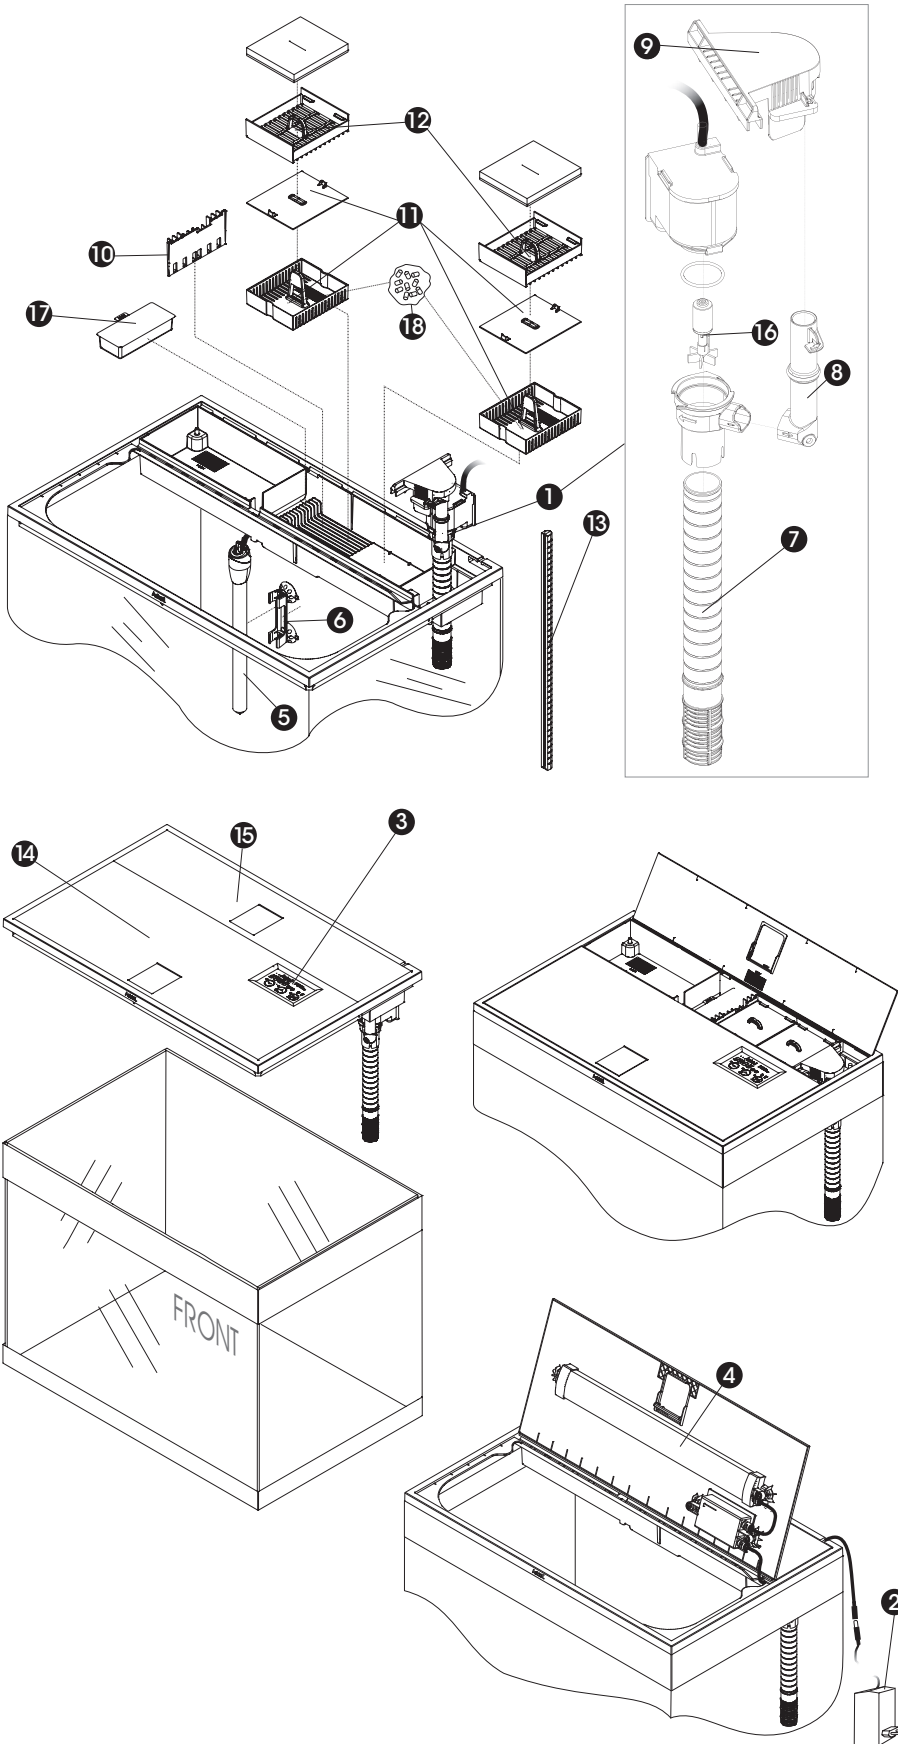

PURE **M** **L** **XL** LED | PURE HC **XL** LED | PURE MARINE HC **XL** LED

PURE **M** LED

PURE **L** LED

PURE **XL** LED

PURE HC **XL** HC LED

PURE MARINE **XL** HC LED

RICAMBI

N.	Modello	Cod. EAN	Cod.
1	Pompa PURE PUMP		
	PURE M		AB350050
	PURE L		AB350052
	PURE XL		AB350054
	PURE HC XL HC MARINE XL		AB350098
2	Alimentatore		
	PURE M L XL HC XL HC MARINE		AB350059
	PURE HC MARINE XL		AB350102
3/4	Unità di illuminazione con timer		
	PURE M		AB350061
	PURE L		AB350062
	PURE XL HC XL		AB350063
	PURE HC MARINE XL		AB350104
5	Termoriscaldatore		
	PURE M L XL > THERM L		AA230003
	PURE HC XL HC MARINE XL > THERM XL		AA230004
6	Supporto con ventose		AB230001
7			
8	Kit mandata e aspirazione		
9	PURE M L XL		AB350064
	PURE HC XL HC MARINE XL		AB350101
10 11 12	Kit cestelli: cestello biologico per canalicchi, cestello per spugne filtrazione meccanica, separatore filtrazione meccanica		AB350018
	13	Guida cavi WHITE (2pz)	
	Guida cavi BLACK (2pz)		AB350022
	Guida cavi BURGUNDY (2pz)		AB350024

N.	Modello	Cod. EAN	Cod.	
14/15	Coperchio illuminazione e filtri			
	PURE M WHITE		AB350065	
	PURE M BLACK		AB350066	
	PURE M BURGUNDY		AB350067	
	PURE L WHITE		AB350068	
	PURE L BLACK		AB350069	
	PURE L BURGUNDY		AB350070	
	PURE XL HC XL HC MARINE WHITE		AB350071	
	PURE XL HC XL HC MARINE BLACK		AB350072	
	PURE XL HC XL BURGUNDY		AB350073	
	16	Magnetogirante		
		PURE M		AB350056
		PURE L		AB350057
PURE XL			AB090006	
PURE HC XL HC MARINE XL			AB350100	

CONSUMABILI

N.	Modello	Cod. EAN	Cod.
17	PURE FILTER MEDIA KIT   		AC350013
	PURE FILTER MEDIA KIT    + CONVENIENTE		AC350014
	PURE MARINE FILTER MEDIA KIT		AC350017
18	PUREMAX MINI		AC350006